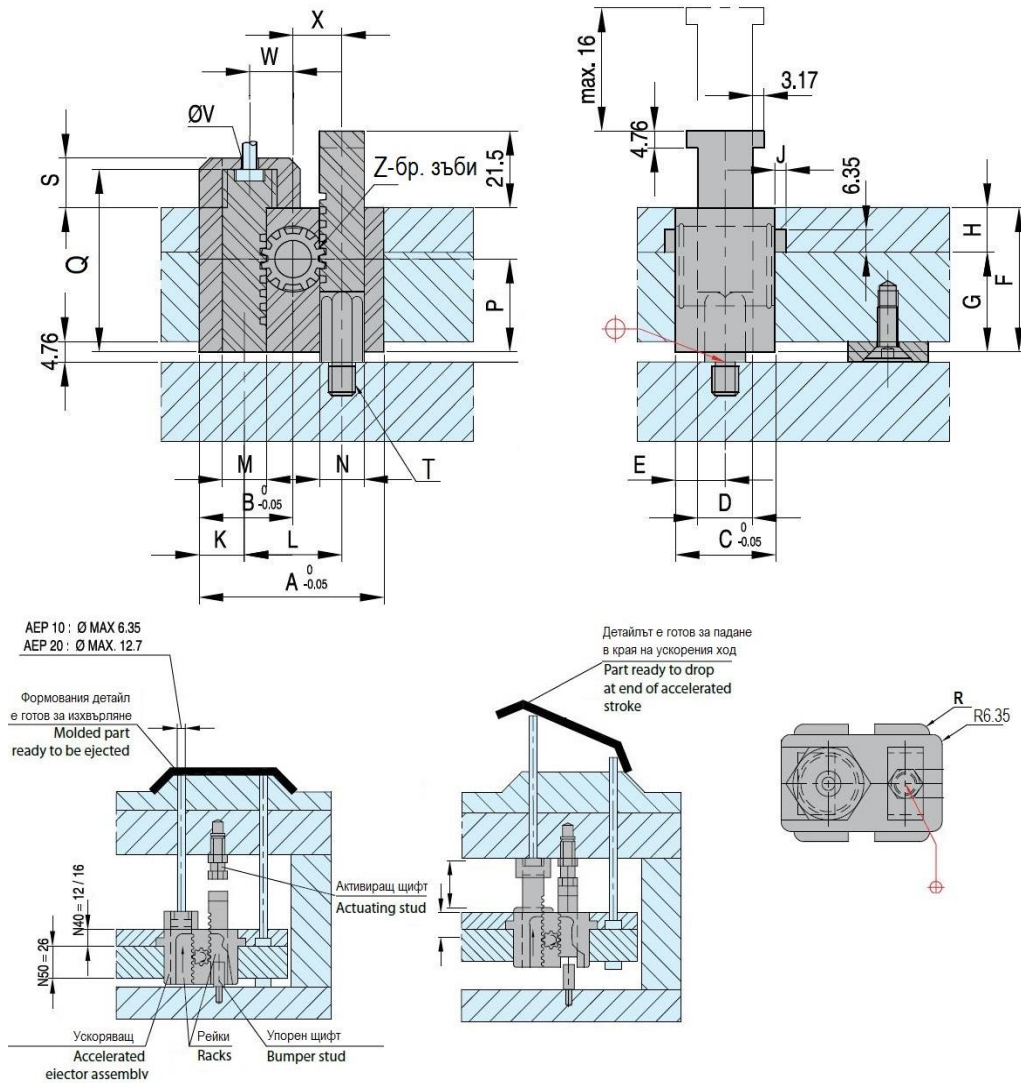

## АЕР- Удължител на изхвърлянето - за изхвъргач

Стр.1 от 1

Код	A	B	C	D	E	F	G	H	J	K	L
АЕР/10	53.97	26.97	28.57	15.87	14.28	40.64	27.94	1/2 "	3.17	12.95	28.02
АЕР/20	73.03	36.5	41.28	28.57	20.64	47.63	31.75	5/8 "	4.75	15.87	41.28

Код	M	N	P	Q	R	S	T	V	W	X	Z	Spring
АЕР/10	12.7	12.7	26.16	51.44	6.35	13.97	5/16-18 "	3.18	12.47	14	14	AE18
АЕР/20	19.05	19.05	25.81	60.33	4.76	17.27	3/8-16 "	6.35	15.87	20.64	16	AE28