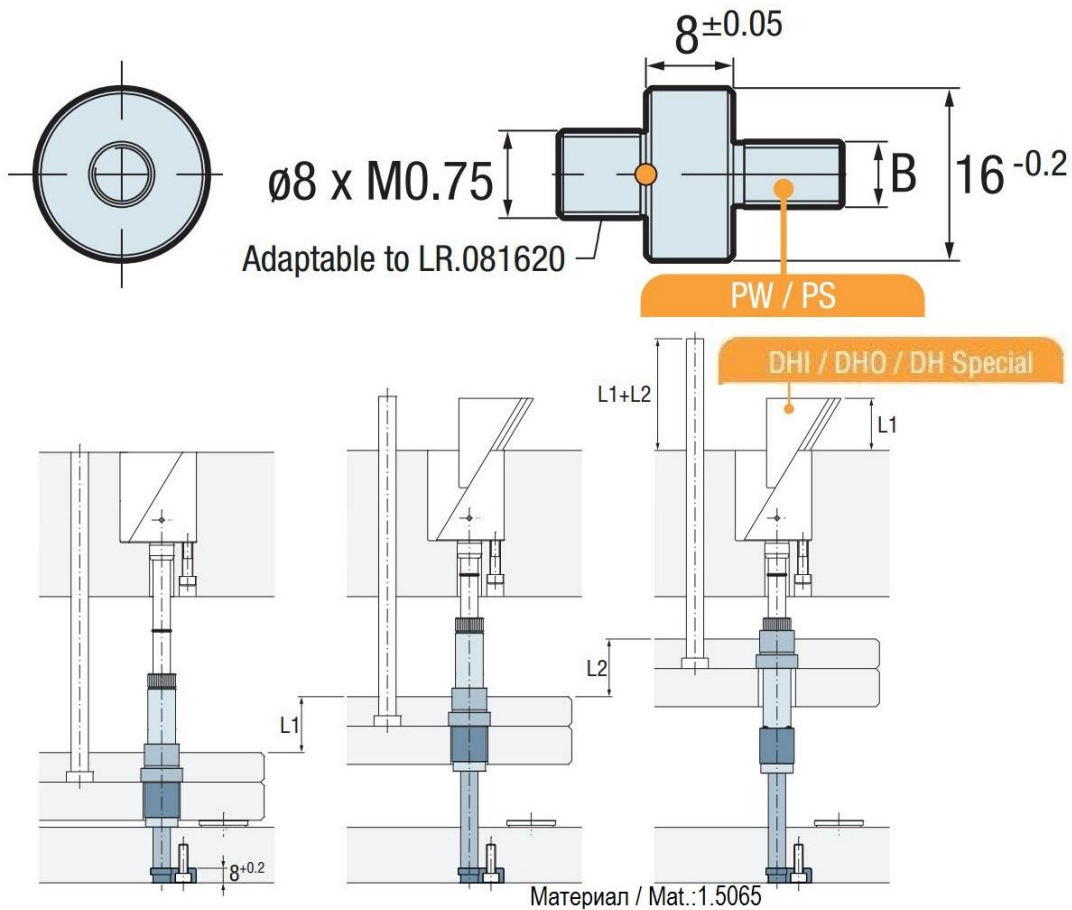

AL- Адаптер на резби

Стр.1 от 1

Код	В
AL0800M4	M4
AL0800M5	M5
AL0800M6	M6
AL0800M8	M8

Офис Централен:
 ж.к. Люлин-Център, ул. Архитект
 Георги Ненов №31
 1324 София, България
 тел: +359 (2) 923 44 88
 тел: +359 884 612 894
 факс: +359 (2) 923 44 55