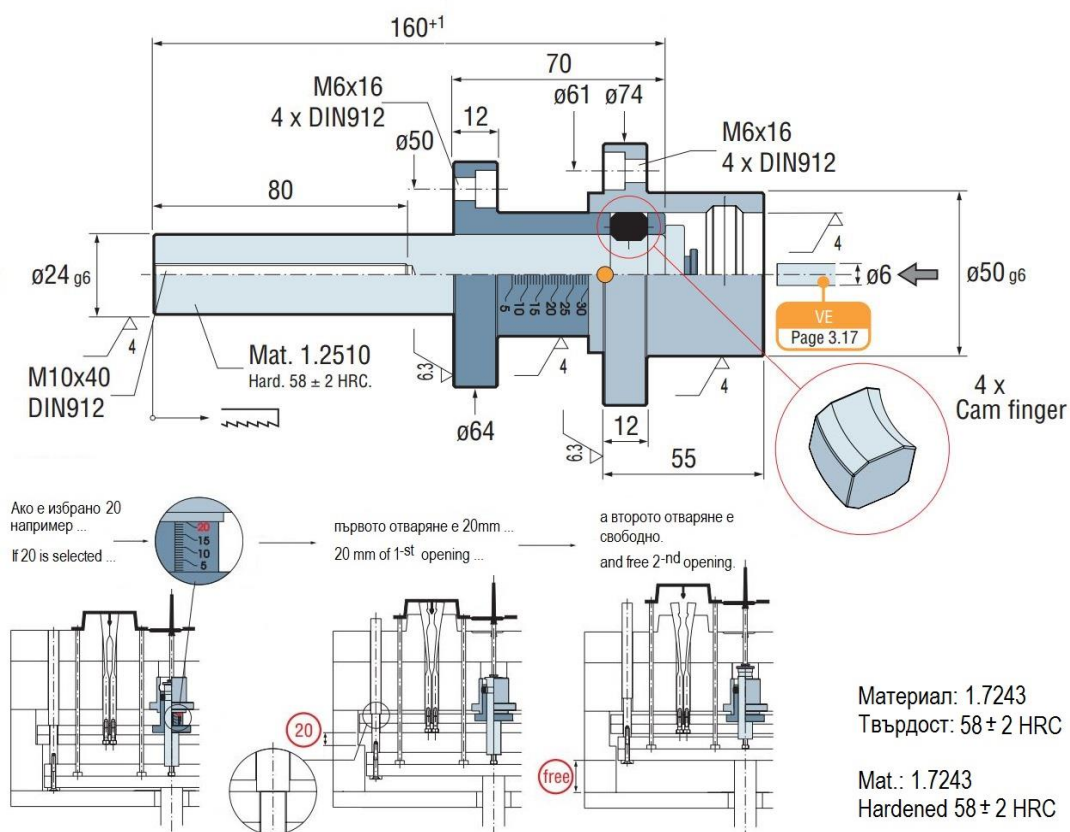

DE- Избутвач двустъпален централен

Стр.1 от 1

Офис Централен:
 ж.к. Люлин-Център, ул. Архитект
 Георги Ненов №31
 1324 София, България
 тел: +359 (2) 923 44 88
 тел: +359 884 612 894
 факс: +359 (2) 923 44 55

Код
 DE243648