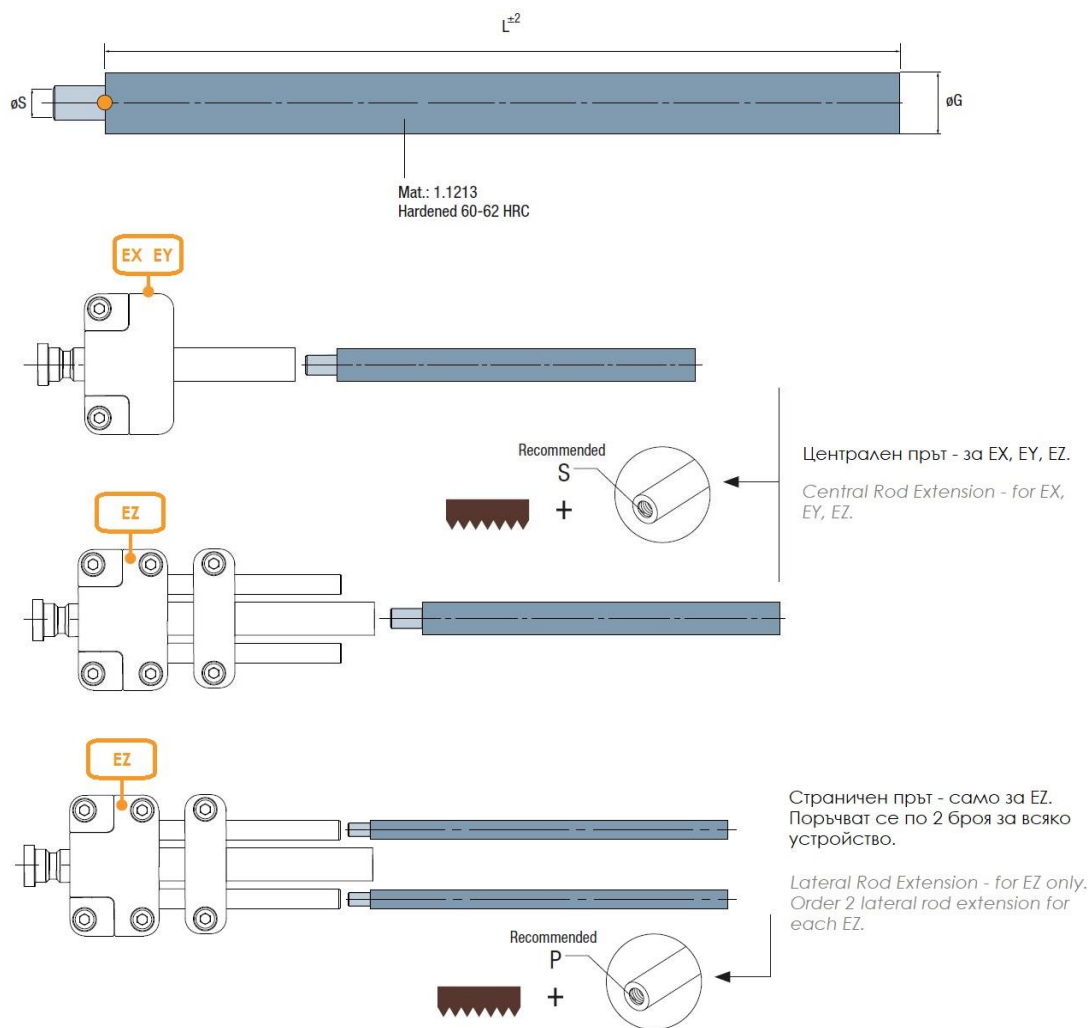

EW- Прът удължителен за EX-EY-EZ

Стр.1 от 1

Код	G	L	P	S	Compatible with
c_EW140033	14	330	—	M8	EX140600/EY140600/EZ140608
c_EW200033	20	330	—	M12	EX200800/EY200800/EZ200812
c_EW320049	32	495	—	M16	EX321200/EY321200/EZ321220
c_EW500049	50	495	—	M24	EX501600/EY501600/EZ501625
l_EW140833	8	330	M5	M5	EZ140608
l_EW201233	12	330	M8	M8	EZ200812
l_EW322049	20	495	M12	M12	EZ321220
l_EW502549	25	496	M16	M16	EZ501625