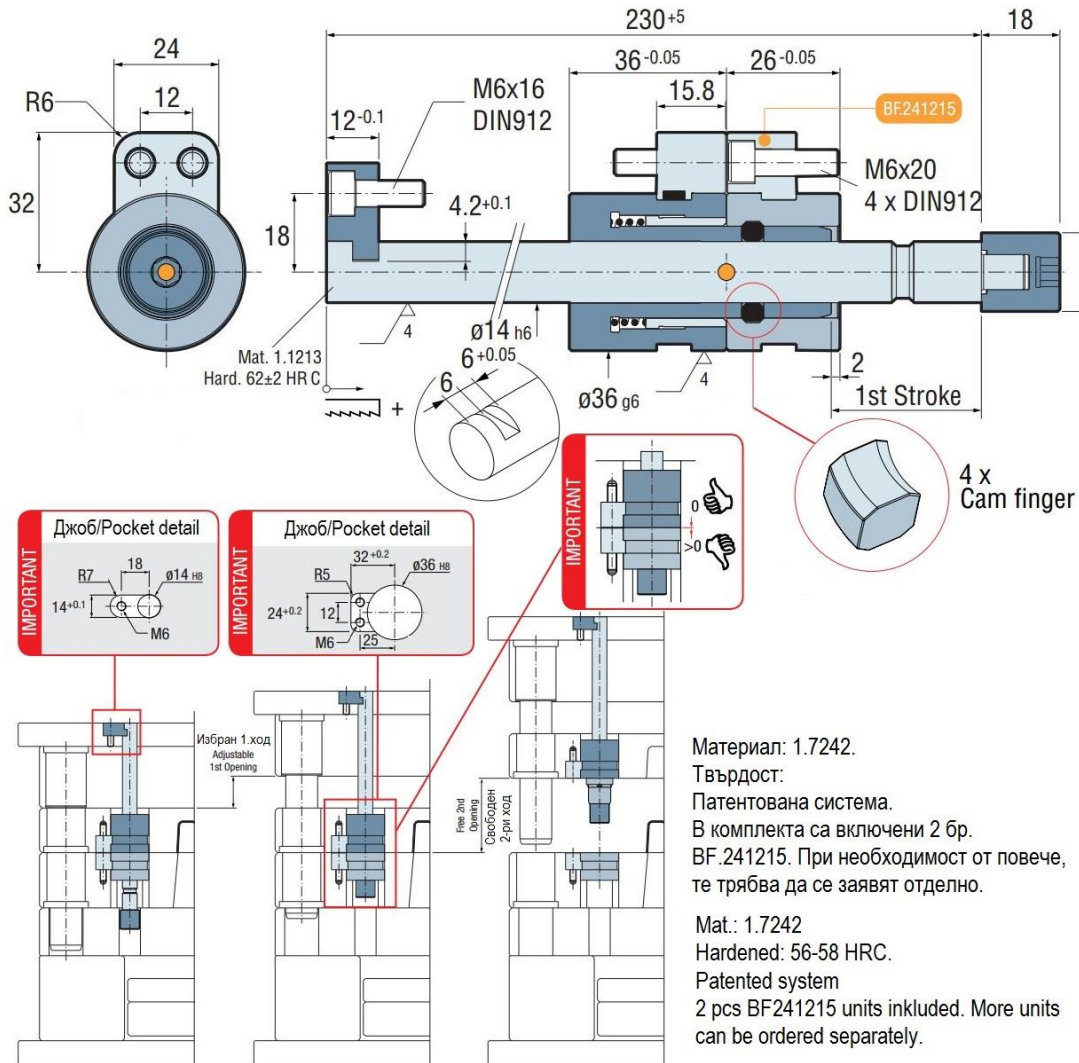

## МХ- Изтеглящо устройство вътрешно

Стр.1 от 1

**Код**

MX143662