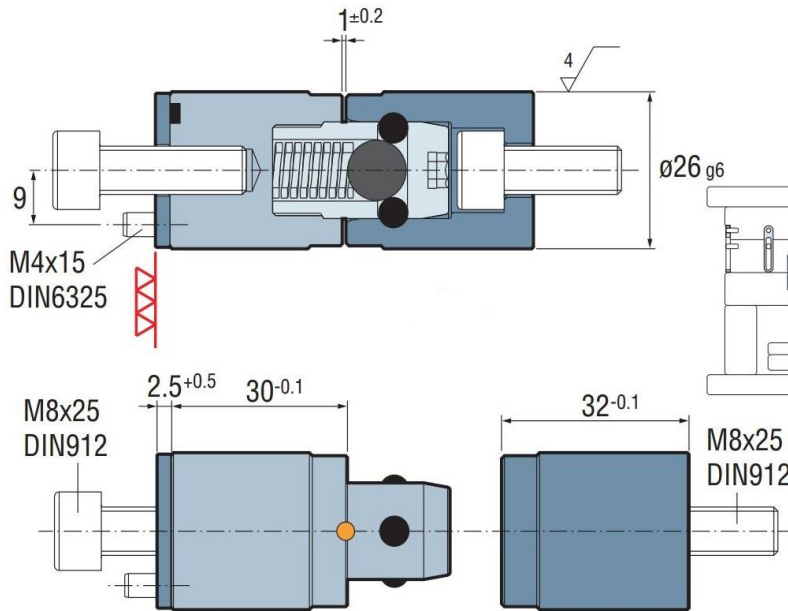

PR- Изтегляч на плочи

Стр.1 от 1

Материал: 1.1203
 Твърдост: 58 ± 2 HRC
 Mat.: 1.1203
 Hardened 58 ± 2 HRC

Офис Централен:

ж.к. Люлин-Център, ул. Архитект
 Георги Ненов №31
 1324 София, България
 тел: +359 (2) 923 44 88
 тел: +359 884 612 894
 факс: +359 (2) 923 44 55