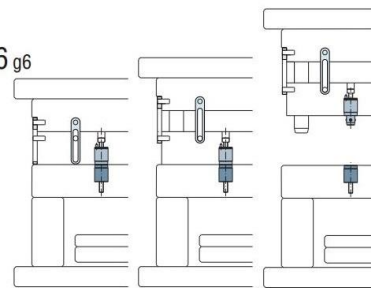

PR- Изтегляч на плочи

Стр.1 от 1

Материал: 1.1203
 Твърдост: 58 ± 2 HRC
 Mat.: 1.1203
 Hardened 58 ± 2 HRC

Офис Централен:

ж.к. Люлин-Център, ул. Архитект
 Георги Ненов №31
 1324 София, България
 тел: +359 (2) 923 44 88
 тел: +359 884 612 894
 факс: +359 (2) 923 44 55