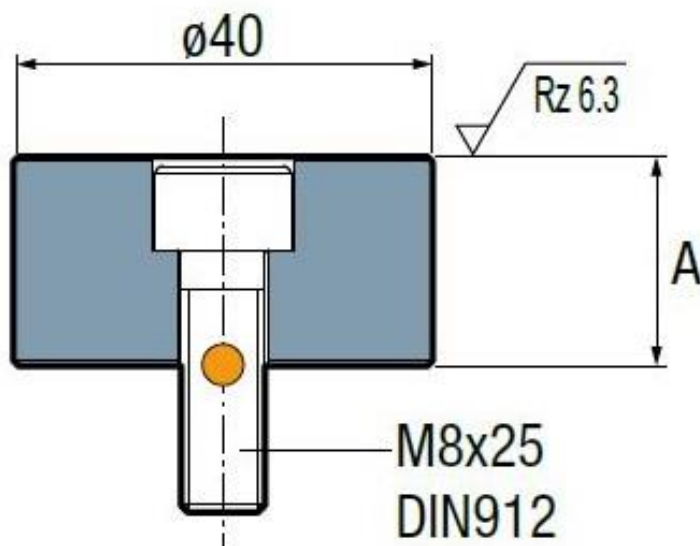

TR- Дистанционер за изхв. плоча

Стр.1 от 1

Материал: / Mat.: 1.7225

Твърдост: / Hardened 38+/-2 HRC

Код	A
TR204008	20
TR404008	40

Офис Централен:
ж.к. Люлин-Център, ул. Архитект
Георги Ненов №31
1324 София, България
тел: +359 (2) 923 44 88
тел: +359 884 612 894
факс: +359 (2) 923 44 55