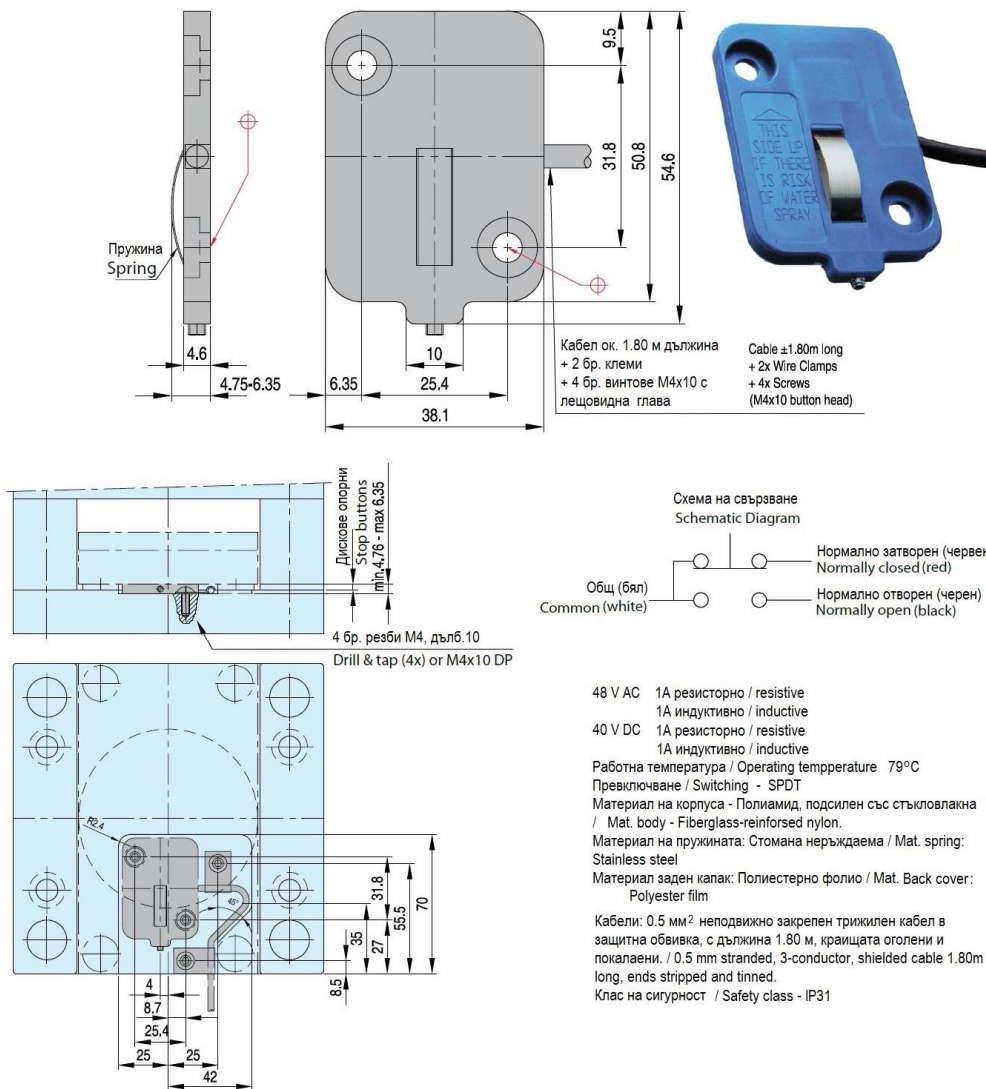

TSW2220EU- Изключвател краен за изхвъргачен пакет

Стр.1 от 1

Код	Тип
TSW2220EU	TSW2220EU