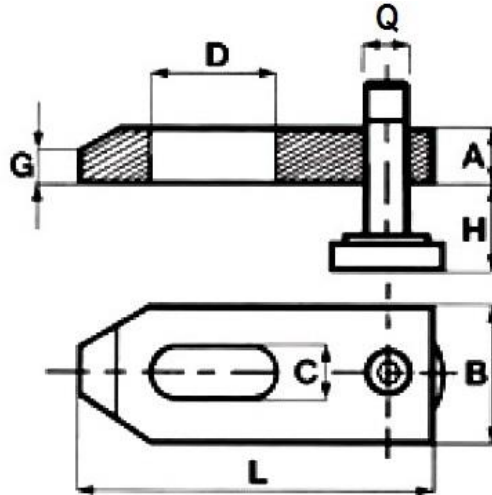

## S230-Скоба закрепваща, регулируема височина (DIN 6314V)

Стр.1 от 1

Материал: Закалена стомана, боядисана  $R > 700N/mm^2$

Код	A	B	L	H	C	D	Q	G	Болт	гр
S230.11080	15	30	80	8 - 28	11	30	M10	10	10	215
S230.14100	20	40	100	10 - 32	14	40	M12	12	12 - 14	470
S230.18125	25	50	125	13 - 40	18	45	M16	15	16 - 18	940
S230.22160	30	60	160	18 - 60	22	60	M20	18	20 - 22	1730

Винтове резервни

Код	A	B	L	H	гр
S231.00010	40	M10	60	8	130
S231.00012	45	M12	60	8	210
S231.00016	45	M16	70	8	245
S231.00020	45	M20	80	8	300