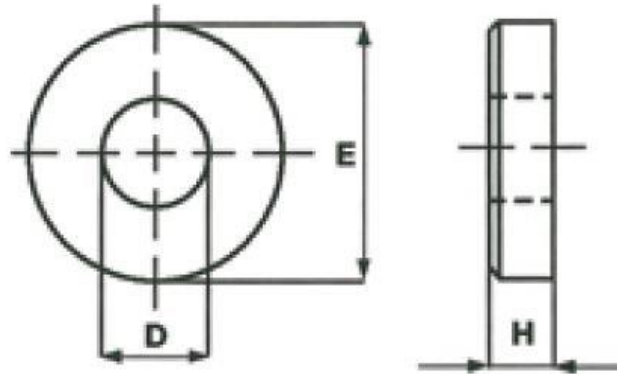

S380-Шайба дебела

Стр.1 от 1

Материал: Стомана клас 8G

Код	D	E	H	гр
S380.00006	6,4	20	8	17
S380.00008	8,4	35	8	55
S380.00010	10,5	35	8	55
S380.00012	13	40	8	70
S380.00014	15	40	10	85
S380.00016	17	45	10	105
S380.00018	19	45	10	100
S380.00020	21	50	12	150
S380.00022	23	50	12	140
S380.00024	25	50	12	140
S380.00027	28	50	14	145
S380.00030	31	50	14	135