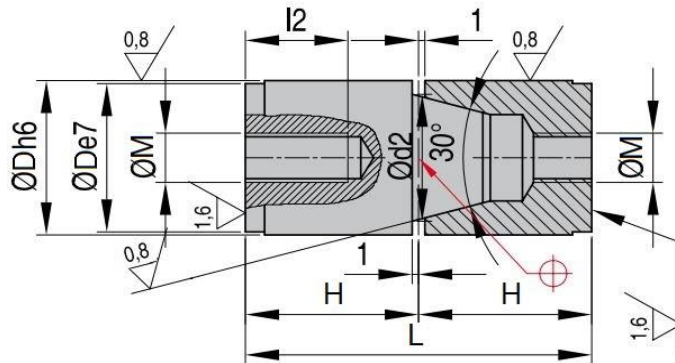

FW40-Конус центроващ със задно закрепване

Офис Централен:

ж.к. Люлин-Център, ул. Архитект
 Георги Ненов №31
 1324 София, България
 тел: +359 (2) 923 44 88
 тел: +359 884 612 894
 факс: +359 (2) 923 44 55

Код DxH	D	H	M	L
FW40/12x17	12	17	M4	34
FW40/14x17	14	17	M5	34
FW40/16x17	16	17	M5	34
FW40/16x25	16	25	M5	50
FW40/20x27	20	27	M8	54
FW40/25x27	25	27	M8	54
FW40/26x27	26	27	M8	54
FW40/30x36	30	36	M10	72
FW40/32x36	32	36	M10	72
FW40/42x46	42	46	M10	92