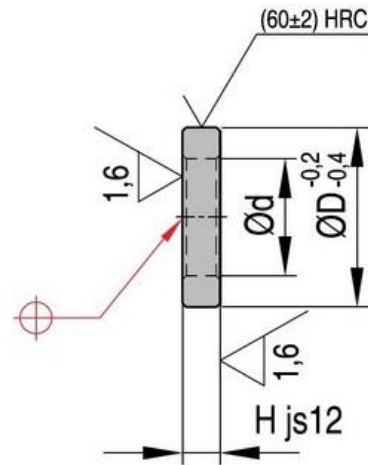

R091-Шайба за щифт кух

Стр.1 от 1

Материал: / Mat.: 1.7131

Код DxH	D	H	d
R091/14x3	14	3	6.2
R091/18x4	18	4	8.5
R091/24x5	24	5	10.5
R091/30x6	30	6	13
R091/40x8	40	8	17

Офис Централен:
 ж.к. Люлин-Център, ул. Архитект
 Георги Ненов №31
 1324 София, България
 тел: +359 (2) 923 44 88
 тел: +359 884 612 894
 факс: +359 (2) 923 44 55